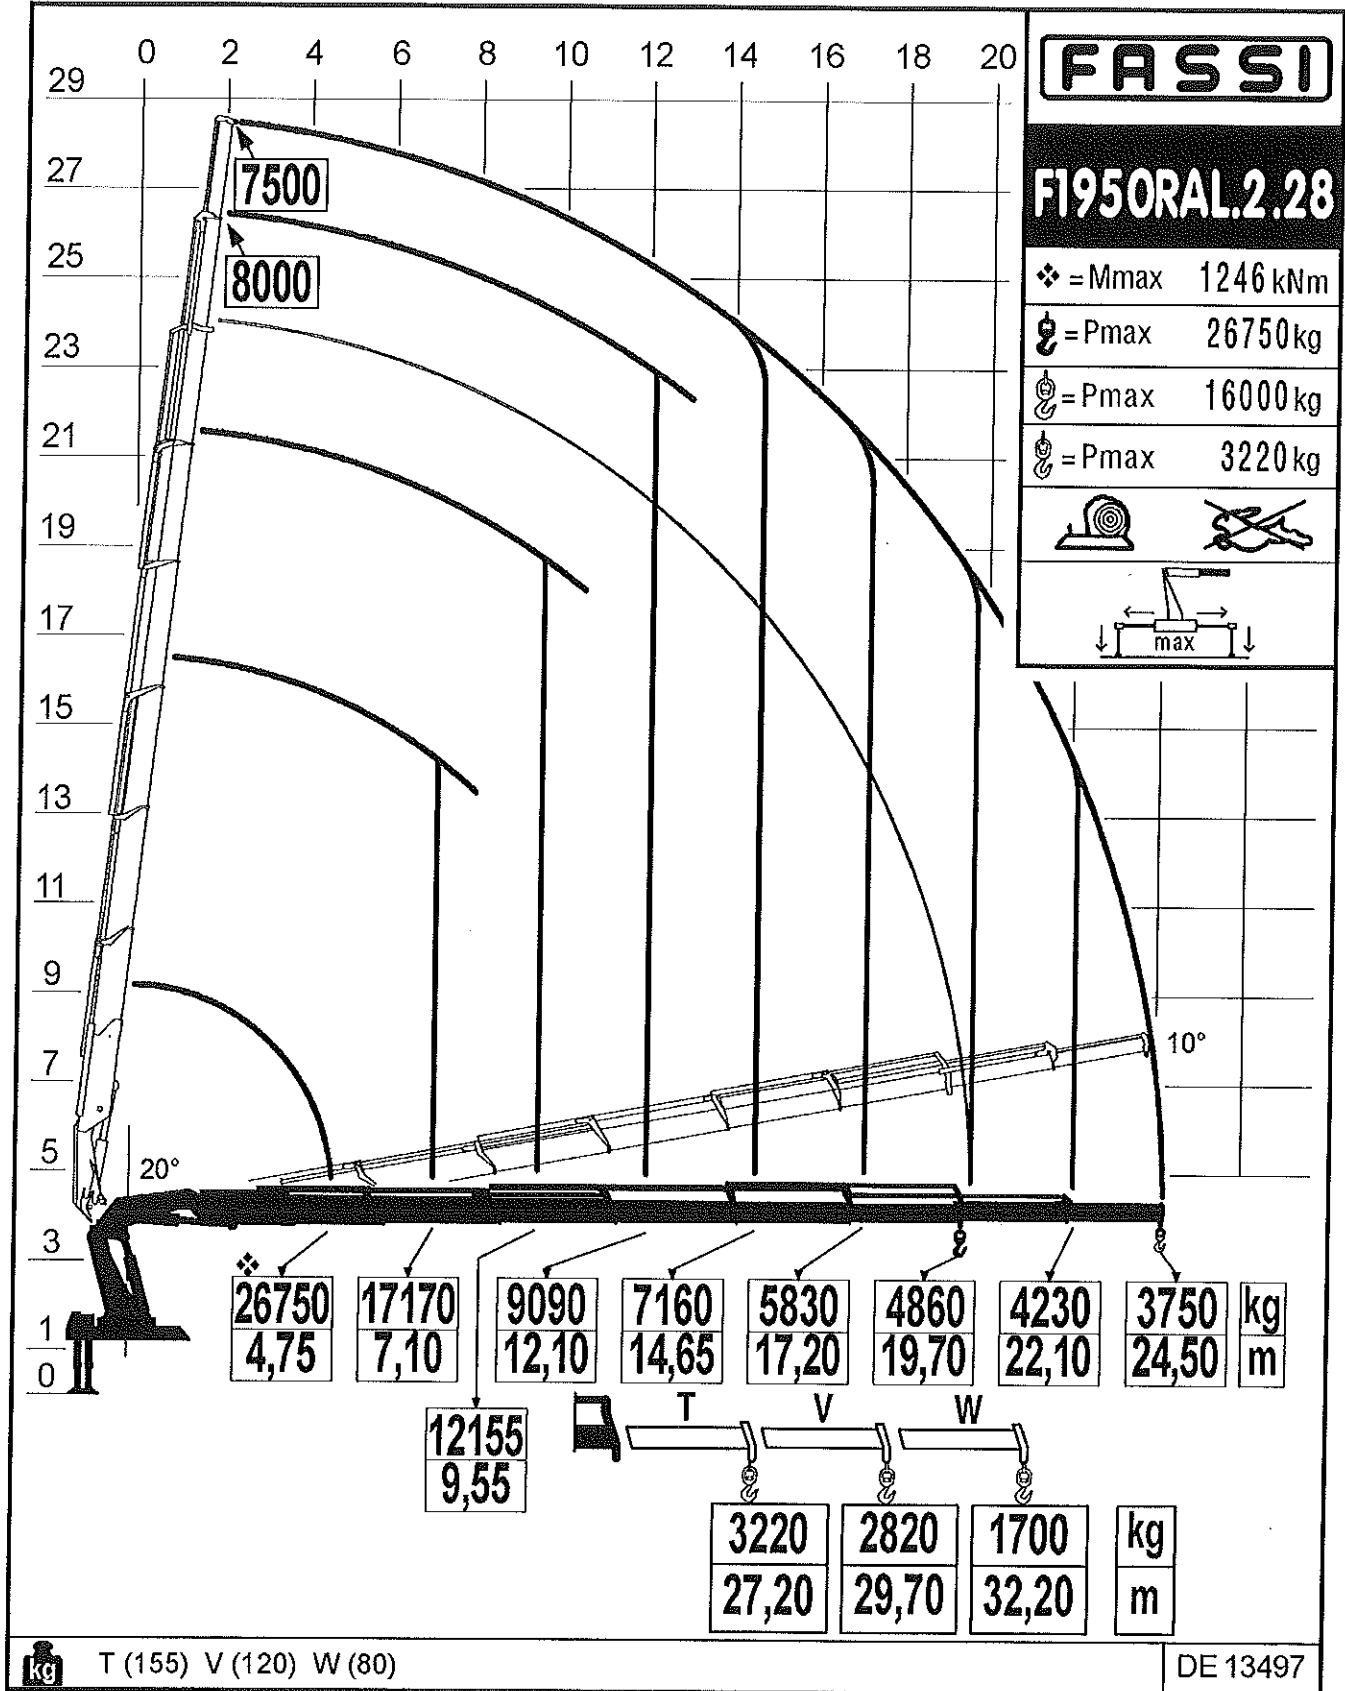

Via Roma, 110
14021 Albino (BG)
Tel.: +39 035 776400
Fax: +39 035 755020
www.fassi.com
fassi@fassi.com

LOAD DIAGRAM WITH LIFTING MOMENT LIMITING DEVICE

Via Roma, 110
14021 Albino (BG)
Tel.: +39 035 776400
Fax: +39 035 755020
www.fassi.com
fassi@fassi.com

LOAD DIAGRAM HYDRAULIC EXTENSIONS WITH LIFTING MOMENT LIMITING DEVICE